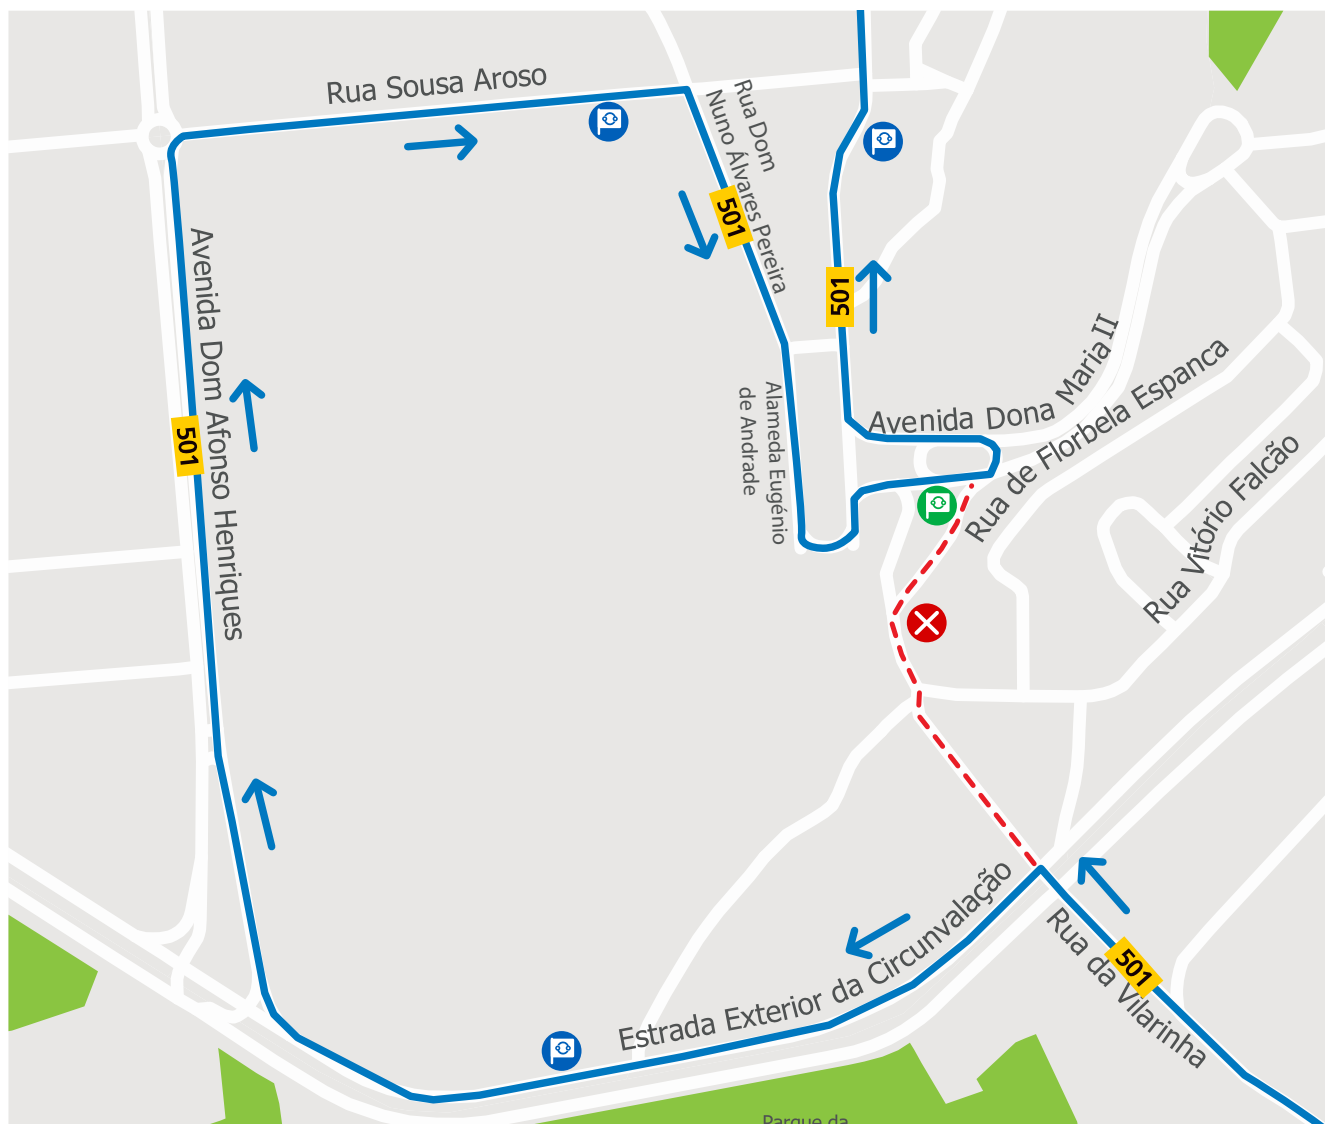

LINHA 501

Validade: No dia 21 de abril, entre as 09h00 e as 14h00.

Motivo: Realização de obras na Rua Dom Nuno Álvares Pereira (Matosinhos).

Mod221_E_08_DMK_137_26 16 de abril de 2026

LINHA AZUL
226 158 158
(chamada para a rede fixa nacional)

 Percurso interrompido  Paragem desativada  Paragem provisória  Paragem

 Segunda a Sexta 08h00 - 19h00 · Sábado 09h00 - 13h00
Monday to Friday 8am - 7pm · Saturday 9am - 1pm

 linhaazul@stcp.pt

 www.stcp.pt